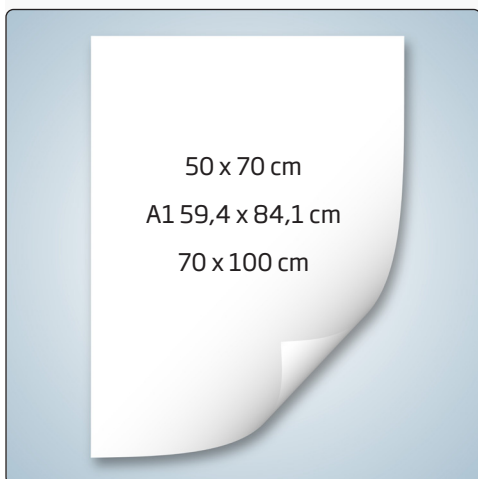

 Paper, 100 g. White on both sides.
Supplied in package of 250 pcs.

 Papier 100 Gram. Beidseitig weiss.
250 Stück je Verpackungseinheit.

 Mat papir, 100 gram. Hvidt på begge
sider. 250 ark pr. pakke.

Model	Article	Size	Colour	Package size (250 pcs.) and weight	Pallet size and quantity
640	5051	50 x 70 cm	White	51 x 71 x 3 cm 10,0 kg	80 x 120 x 150 cm 108 packets
640	5052	59,4 x 84,1 cm A1	White	61 x 85 x 3 cm 12,5 kg	80 x 120 x 150 cm 54 packets
640	5054	70 x 100 cm	White	71 x 101 x 3 cm 17,5 kg	80 x 120 x 150 cm 54 packets