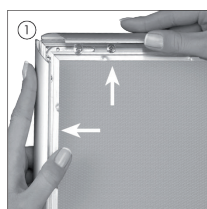

Aluminum poster frame - polyesterlaquered in antracit grey. 25 mm profile with corners cut in mitred. White PS backing and anti-reflex APET front panel. Screws and plugs incl. Packed with 5 pcs.

Aluminium Klapprahmen - polyesterlackiert in antracit grau. 25 mm Profil mit Ecken auf Gehung. PS Rückwand in weiss und entspiegelter APET Frontscheibe. Schrauben und Dübeln inkl. 5 Stück pro Karton.

Aluminium klapramme - pulverlakeret i antracit grå. 25 mm profil med hjørner i gering. Hvid 1,5 mm PS bagplade og APET antirefleks frontplade. Inkl. skruer og plugs. Pakket med 5 stk. pr. karton.

GB Open all profiles.
DE Alle Profile öffnen.
DK Åben alle profilerne.

GB Take-off the front panel.
DE Frontscheibe abheben.
DK Løft frontpladen op.

GB Place the poster in.
DE Poster einlegen.
DK Læg plakaten i.

GB Place the front panel and close the profiles.
DE Frontscheibe einlegen und die Seitenprofile zuklappen.
DK Læg frontpladen øverst og luk profilerne.

Model	Article	Poster size	Visible size	Color	Total W x H	Package size and weight	Pallet size and quantity
223	4844	21 x 29,7 cm A4	19,0 x 27,8 cm	Antracit grey	24,0 x 32,8 cm	26 x 35 x 2,1 cm 0,6 kg	80 x 120 x 220 cm 750 pcs.
223	4843	29,7 x 42 cm A3	27,9 x 40,2 cm	Antracit grey	32,8 x 45,2 cm	35 x 46 x 2,1 cm 0,8 kg	80 x 120 x 220 cm 350 pcs.
223	4842	42 x 59,4 cm A2	40,2 x 57,6 cm	Antracit grey	44,9 x 62,3 cm	46 x 66 x 2,1 cm 1,0 kg	80 x 120 x 220 cm 330 pcs.
223	4845	50 x 70 cm	48,2 x 68,2 cm	Antracit grey	52,9 x 72,9 cm	55 x 75 x 2,1 cm 1,3 kg	80 x 120 x 220 cm 320 pcs.
223	4841	59,4 x 84,1 cm A1	57,6 x 82,3 cm	Antracit grey	62,3 x 87,0 cm	65 x 90 x 2,1 cm 1,7 kg	80 x 120 x 220 cm 205 pcs.
223	4846	70 x 100 cm	68,2 x 98,2 cm	Antracit grey	72,9 x 102,9 cm	75 x 105 x 2,1 cm 2,3 kg	80 x 120 x 220 cm 165 pcs.