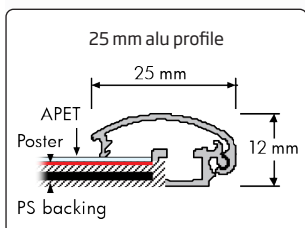

Aluminum poster frame - polyesterlaquered in antracit grey. 25 mm profile with corners cut in mitred. White PS backing and anti-reflex APET front panel. Screws and plugs incl. Packed with 5 pcs.

Aluminium Klapprahmen - polyesterlackiert in antracit grau. 25 mm Profil mit Ecken auf Gehung. PS Rückwand in weiss und entspiegelter APET Frontscheibe. Schrauben und Dübeln inkl. 5 Stück pro Karton.

Aluminium klapramme - pulverlakeret i antracit grå. 25 mm profil med hjørner i gering. Hvid 1,5 mm PS bagplade og APET antirefleks frontplade. Inkl. skruer og plugs. Pakket med 5 stk. pr. karton.

GB Open all profiles.
DE Alle Profile öffnen.
DK Åben alle profilerne.

Model	Article	Poster size	Visible size	Color	Total W x H	Package size and weight	Pallet size and quantity
223	4844	21 x 29,7 cm A4	19,0 x 27,8 cm	Antracit grey	24,0 x 32,8 cm	26 x 35 x 2,1 cm 0,6 kg	80 x 120 x 220 cm 750 pcs.
223	4843	29,7 x 42 cm A3	27,9 x 40,2 cm	Antracit grey	32,8 x 45,2 cm	35 x 46 x 2,1 cm 0,8 kg	80 x 120 x 220 cm 350 pcs.
223	4842	42 x 59,4 cm A2	40,2 x 57,6 cm	Antracit grey	44,9 x 62,3 cm	46 x 66 x 2,1 cm 1,0 kg	80 x 120 x 220 cm 330 pcs.
223	4845	50 x 70 cm	48,2 x 68,2 cm	Antracit grey	52,9 x 72,9 cm	55 x 75 x 2,1 cm 1,3 kg	80 x 120 x 220 cm 320 pcs.
223	4841	59,4 x 84,1 cm A1	57,6 x 82,3 cm	Antracit grey	62,3 x 87,0 cm	65 x 90 x 2,1 cm 1,7 kg	80 x 120 x 220 cm 205 pcs.
223	4846	70 x 100 cm	68,2 x 98,2 cm	Antracit grey	72,9 x 102,9 cm	75 x 105 x 2,1 cm 2,3 kg	80 x 120 x 220 cm 165 pcs.