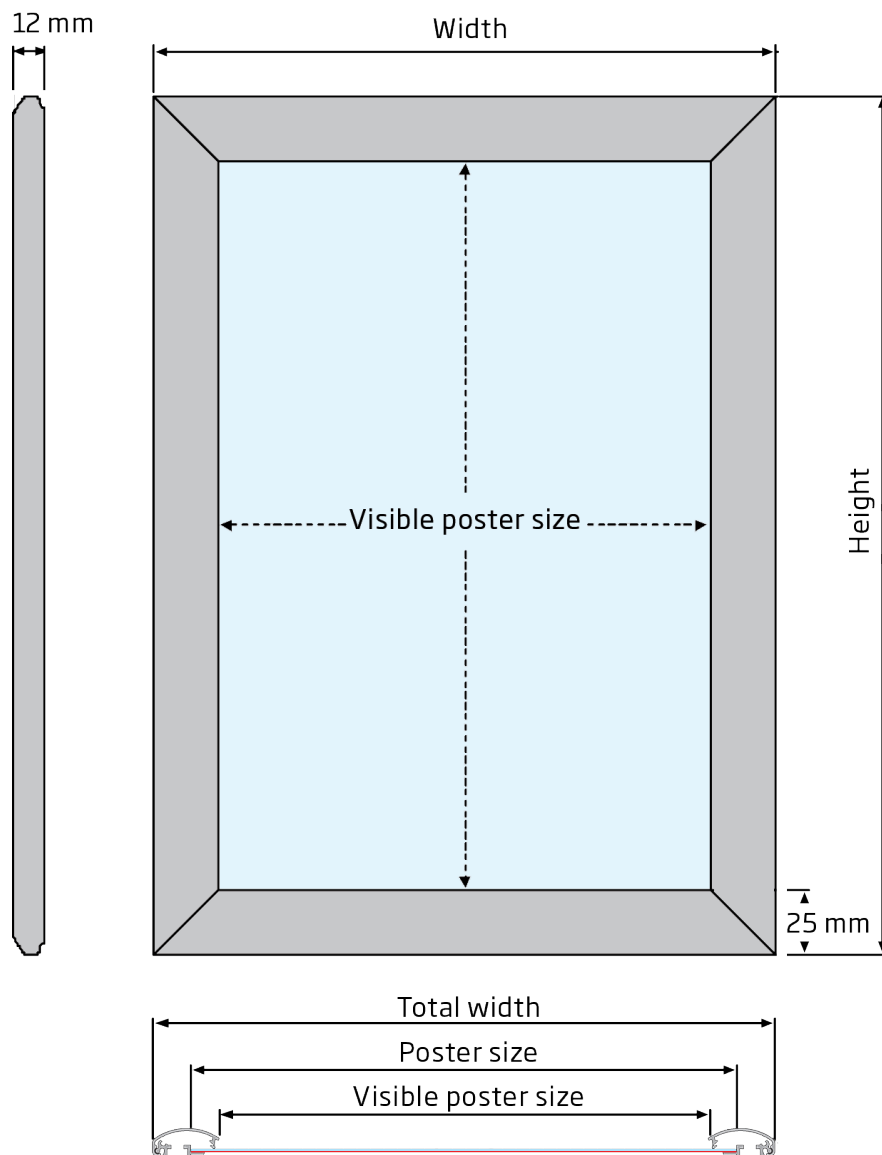

Aluminum poster frame - polyesterlaquered in antracit grey. 25 mm profile with corners cut in mitred. White PS backing and anti-reflex APET front panel. Screws and plugs incl. Packed with 5 pcs.

Aluminium Klapprahmen - polyesterlackiert in antracit grau. 25 mm Profil mit Ecken auf Gehung. PS Rückwand in weiss und entspiegelter APET Frontscheibe. Schrauben und Dübeln inkl. 5 Stück pro Karton.

Aluminium klapramme - pulverlakeret i antracit grå. 25 mm profil med hjørner i gering. Hvid 1,5 mm PS bagplade og APET antirefleks frontplade. Inkl. skruer og plugs. Pakket med 5 stk. pr. karton.

GB Open all profiles.
DE Alle Profile öffnen.
DK Åben alle profilerne.

GB Take-off the front panel.
DE Frontscheibe abheben.
DK Løft frontpladen op.

GB Place the poster in.
DE Poster einlegen.
DK Læg plakaten i.

GB Place the front panel and close the profiles.
DE Frontscheibe einlegen und die Seitenprofile zuklappen.
DK Læg frontpladen øverst og luk profilerne.

Model	Article	Poster size	Visible size	Color	Total W x H	Package size and weight	Pallet size and quantity
223	4844	21 x 29,7 cm A4	19,0 x 27,8 cm	Antracit grey	24,0 x 32,8 cm	26 x 35 x 2,1 cm 0,6 kg	80 x 120 x 220 cm 750 pcs.
223	4843	29,7 x 42 cm A3	27,9 x 40,2 cm	Antracit grey	32,8 x 45,2 cm	35 x 46 x 2,1 cm 0,8 kg	80 x 120 x 220 cm 350 pcs.
223	4842	42 x 59,4 cm A2	40,2 x 57,6 cm	Antracit grey	44,9 x 62,3 cm	46 x 66 x 2,1 cm 1,0 kg	80 x 120 x 220 cm 330 pcs.
223	4845	50 x 70 cm	48,2 x 68,2 cm	Antracit grey	52,9 x 72,9 cm	55 x 75 x 2,1 cm 1,3 kg	80 x 120 x 220 cm 320 pcs.
223	4841	59,4 x 84,1 cm A1	57,6 x 82,3 cm	Antracit grey	62,3 x 87,0 cm	65 x 90 x 2,1 cm 1,7 kg	80 x 120 x 220 cm 205 pcs.
223	4846	70 x 100 cm	68,2 x 98,2 cm	Antracit grey	72,9 x 102,9 cm	75 x 105 x 2,1 cm 2,3 kg	80 x 120 x 220 cm 165 pcs.