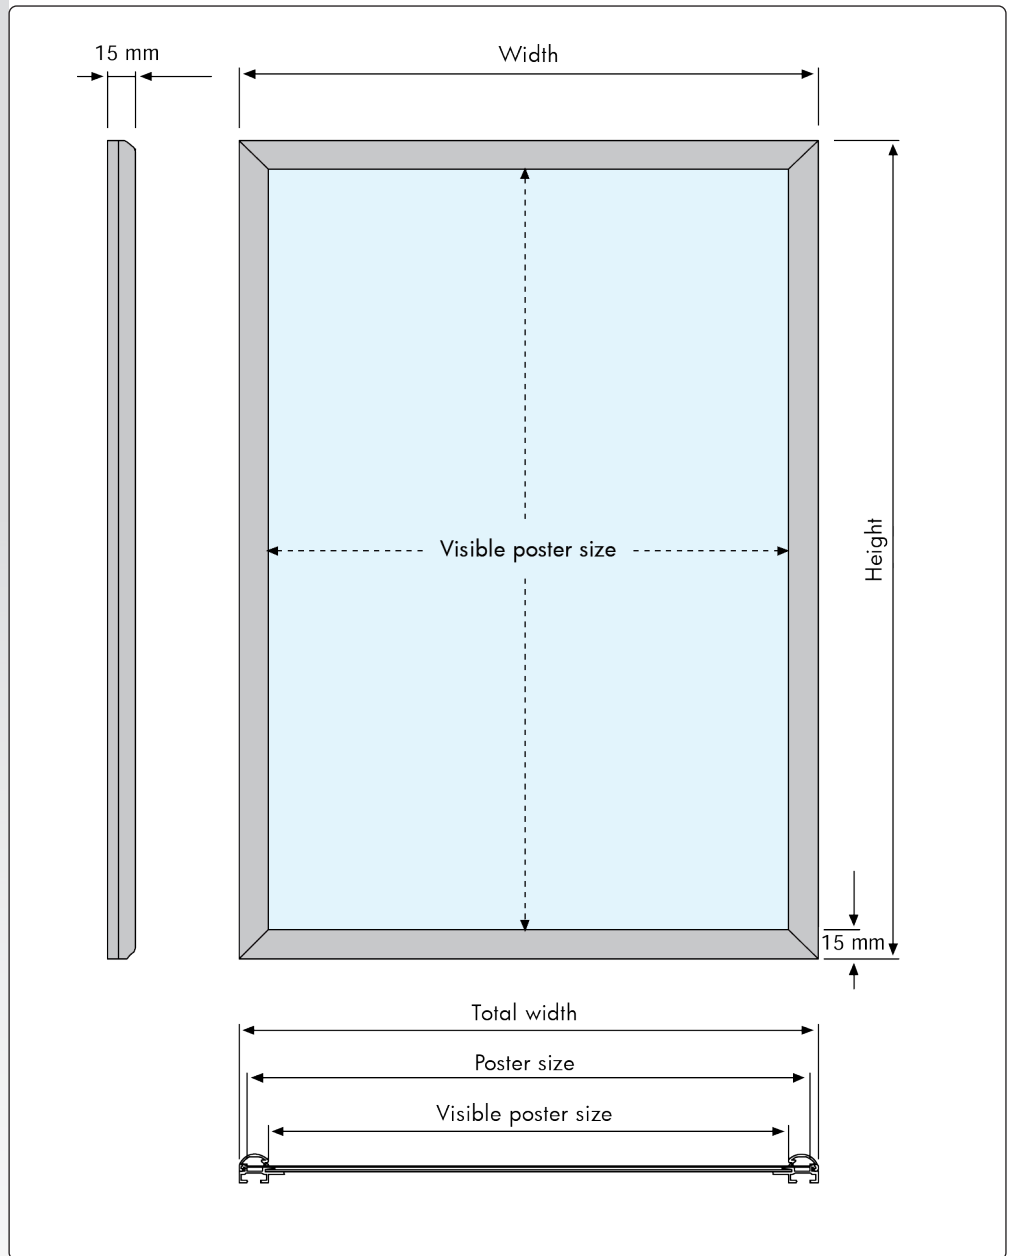

Silver anodized aluminum poster frame. 15 mm profile with corners cut in mitred. White PS backing and anti-reflex APET front panel. Screws and plugs incl. Packed with 5 pcs.

Silbereloxierte Aluminium Klapprahmen. 15 mm Profil mit Ecken auf Gehrung. PS Rückwand in weiss und entspiegelter APET Frontscheibe. Inkl. Schrauben und Dübeln. 5 Stück pro Karton.

Søveloxeret aluminium klappramme. 15 mm profil med hjørner i gering. Hvid 1,5 mm PS bagplade og APET antirefleks frontplade. Inkl. skruer og plugs. Pakket med 5 stk. pr. karton.

GB Open all profiles.  
DE Alle Profile öffnen.  
DK Åben alle profilerne.

GB Take-off the front panel.  
DE Frontscheibe abheben.  
DK Løft frontpladen op.

GB Place the poster in.  
DE Poster einlegen.  
DK Læg plakaten i.

GB Place the front panel and close the profiles.  
DE Frontscheibe einlegen und die Seitenprofile zuklappen.  
DK Læg frontpladen øverst og luk profilerne.

Model	Article	Poster size	Visible size	Color	Total W x H	Package size and weight	Pallet size and quantity
200	4929	14,8 x 21 cm A5	12,8 x 19 cm	Alu/silver	15,8 x 22 cm	18,5 x 24 x 2,1 cm 0,5 kg	80 x 120 x 220 cm 1400 pcs.
200	4930	21 x 29,7 cm A4	19 x 27,7 cm	Alu/silver	22 x 30,7 cm	23 x 33 x 2,1 cm 0,6 kg	80 x 120 x 220 cm 1000 pcs.
200	4931	29,7 x 42 cm A3	27,7 x 40 cm	Alu/silver	30,7 x 43 cm	35 x 46 x 2,1 cm 0,7 kg	80 x 120 x 220 cm 620 pcs.
200	4932	42 x 59,4 cm A2	40 x 57,4 cm	Alu/silver	43 x 60,4 cm	46 x 66 x 2,1 cm 1,2 kg	80 x 120 x 220 cm 330 pcs.
200	4934	50 x 70 cm	48 x 68 cm	Alu/silver	51 x 71 cm	56 x 76 x 2,1 cm 1,4 kg	80 x 120 x 220 cm 320 pcs.
200	4933	59,4 x 84,1 cm A1	57,4 x 82,1 cm	Alu/silver	60,4 x 85,1 cm	65 x 91 x 2,1 cm 1,9 kg	80 x 120 x 220 cm 205 pcs.
200	4935	70 x 100 cm	68 x 98 cm	Alu/silver	71 x 101 cm	76 x 106 x 2,1 cm 2,8 kg	80 x 120 x 220 cm 165 pcs.