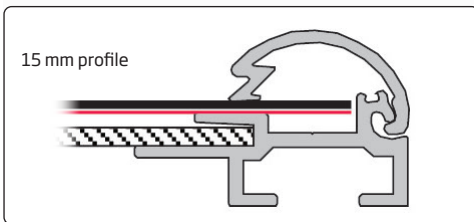

Silver anodized aluminum poster frame. 15 mm profile with corners cut in mitred. White PS backing and anti-reflex APET front panel. Screws and plugs incl. Packed with 5 pcs.

Silbereloxierte Aluminium Klapprahmen. 15 mm Profil mit Ecken auf Gehrung. PS Rückwand in weiss und entspiegelter APET Frontscheibe. Inkl. Schrauben und Dübeln. 5 Stück pro Karton.

Søveloxeret aluminium klappramme. 15 mm profil med hjørner i gering. Hvid 1,5 mm PS bagplade og APET antirefleks frontplade. Inkl. skruer og plugs. Pakket med 5 stk. pr. karton.

GB Open all profiles.  
DE Alle Profile öffnen.  
DK Åben alle profilerne.

Model	Article	Poster size	Visible size	Color	Total W x H	Package size and weight	Pallet size and quantity
200	4929	14,8 x 21 cm A5	12,8 x 19 cm	Alu/silver	15,8 x 22 cm	18,5 x 24 x 2,1 cm 0,5 kg	80 x 120 x 220 cm 1400 pcs.
200	4930	21 x 29,7 cm A4	19 x 27,7 cm	Alu/silver	22 x 30,7 cm	23 x 33 x 2,1 cm 0,6 kg	80 x 120 x 220 cm 1000 pcs.
200	4931	29,7 x 42 cm A3	27,7 x 40 cm	Alu/silver	30,7 x 43 cm	35 x 46 x 2,1 cm 0,7 kg	80 x 120 x 220 cm 620 pcs.
200	4932	42 x 59,4 cm A2	40 x 57,4 cm	Alu/silver	43 x 60,4 cm	46 x 66 x 2,1 cm 1,2 kg	80 x 120 x 220 cm 330 pcs.
200	4934	50 x 70 cm	48 x 68 cm	Alu/silver	51 x 71 cm	56 x 76 x 2,1 cm 1,4 kg	80 x 120 x 220 cm 320 pcs.
200	4933	59,4 x 84,1 cm A1	57,4 x 82,1 cm	Alu/silver	60,4 x 85,1 cm	65 x 91 x 2,1 cm 1,9 kg	80 x 120 x 220 cm 205 pcs.
200	4935	70 x 100 cm	68 x 98 cm	Alu/silver	71 x 101 cm	76 x 106 x 2,1 cm 2,8 kg	80 x 120 x 220 cm 165 pcs.