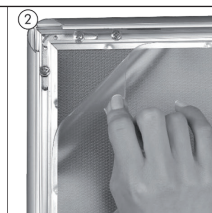

Silver anodized aluminum poster frame. 15 mm profile with corners cut in mitred. White PS backing and anti-reflex APET front panel. Screws and plugs incl. Packed with 5 pcs.

Silbereloxierte Aluminium Klapprahmen. 15 mm Profil mit Ecken auf Gehrung. PS Rückwand in weiss und entspiegelter APET Frontscheibe. Inkl. Schrauben und Dübeln. 5 Stück pro Karton.

Søveloxeret aluminium klappramme. 15 mm profil med hjørner i gering. Hvid 1,5 mm PS bagplade og APET antirefleks frontplade. Inkl. skruer og plugs. Pakket med 5 stk. pr. karton.

GB Open all profiles.  
DE Alle Profile öffnen.  
DK Åben alle profilerne.

GB Take-off the front panel.  
DE Frontscheibe abheben.  
DK Løft frontpladen op.

GB Place the poster in.  
DE Poster einlegen.  
DK Læg plakaten i.

GB Place the front panel and close the profiles.  
DE Frontscheibe einlegen und die Seitenprofile zuklappen.  
DK Læg frontpladen øverst og luk profilerne.