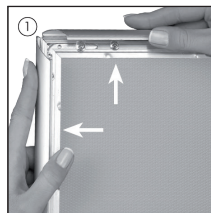

Silver anodized aluminum poster frame. 15 mm profile with corners cut in mitred. White PS backing and anti-reflex APET front panel. Screws and plugs incl. Packed with 5 pcs.

Silbereloxierte Aluminium Klapprahmen. 15 mm Profil mit Ecken auf Gehrung. PS Rückwand in weiss und entspiegelter APET Frontscheibe. Inkl. Schrauben und Dübeln. 5 Stück pro Karton.

Søveloxeret aluminium klappramme. 15 mm profil med hjørner i gering. Hvid 1,5 mm PS bagplade og APET antirefleks frontplade. Inkl. skruer og plugs. Pakket med 5 stk. pr. karton.

GB Open all profiles.  
DE Alle Profile öffnen.  
DK Åben alle profilerne.

GB Take-off the front panel.  
DE Frontscheibe abheben.  
DK Løft frontpladen op.

GB Place the poster in.  
DE Poster einlegen.  
DK Læg plakaten i.

GB Place the front panel and close the profiles.  
DE Frontscheibe einlegen und die Seitenprofile zuklappen.  
DK Læg frontpladen øverst og luk profilerne.