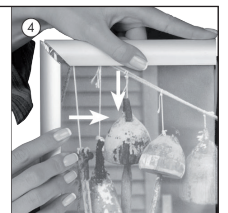

Søveloxeret aluminium klappramme. 15 mm profil med hjørner i gering. Hvid 1,5 mm PS bagplade og APET antirefleks frontplade. Inkl. skruer og plugs. Pakket med 5 stk. pr. karton.

GB Open all profiles.  
DE Alle Profile öffnen.  
DK Åben alle profilerne.

GB Take-off the front panel.  
DE Frontscheibe abheben.  
DK Løft frontpladen op.

GB Place the poster in.  
DE Poster einlegen.  
DK Læg plakaten i.

GB Place the front panel and close the profiles.  
DE Frontscheibe einlegen und die Seitenprofile zuklappen.  
DK Læg frontpladen øverst og luk profilerne.