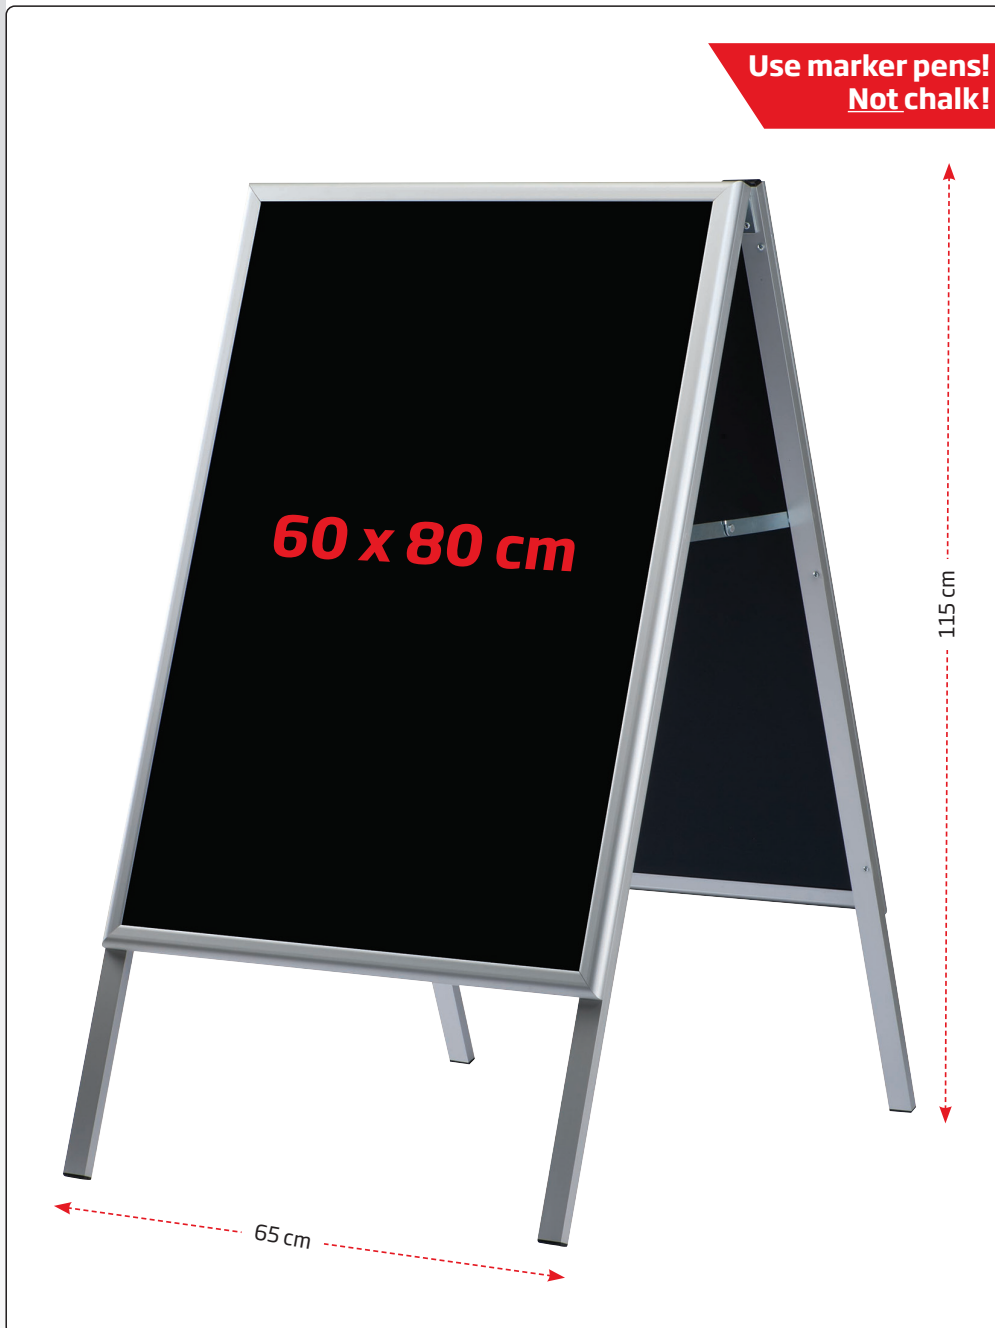

 27 mm aluminum frame with black-board. Mounted on 15 x 30 mm aluminum square legs in non-corrosive quality. Can be used outdoors, but recommended for indoor use.

 27 mm Alu-Rahmen mit schwarzer Tafel. Montiert auf 15 x 30 mm viereckigen Alu-Beinen in rostfreier Qualität. Kann im Aussenbereich eingesetzt werden, wird aber für den Innenbereich empfohlen.

 27 mm aluramme med sort tavlefolie. Monteret på ben i 15 x 30 mm alu-firkantrør i rustfri kvalitet. Kan bruges udendørs, men anbefales til indendørs brug.

Look for accessories under "Sign, ink and pens" page 220

Model	Article	Poster size	Color	Total W x H x D	Package size and weight	Pallet size and quantity
165	2456	60 x 80 cm	Alu-silver with blackboard	65 x 115 cm	72 x 125 x 8 cm 8,0 kg	80 x 120 x 220 cm 25 pcs.