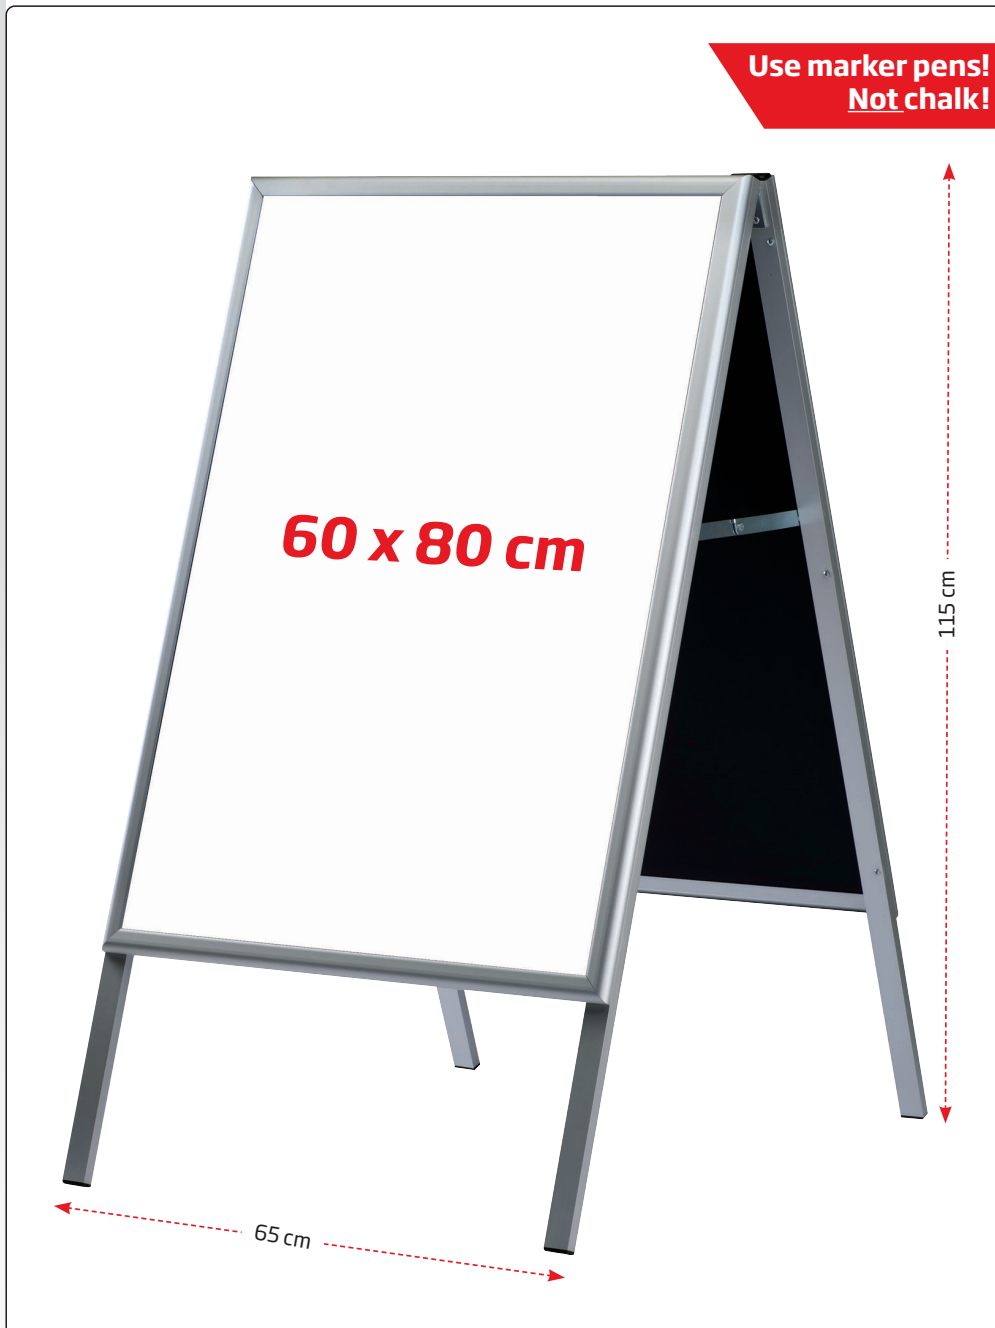

 27 mm aluminum frame with whiteboard. Mounted on 15 x 30 mm aluminum square legs in non-corrosive quality. Can be used outdoors, but recommended for indoor use.

 27 mm Alu-Rahmen mit weisser Tafel. Montiert auf 15 x 30 mm viereckigen Alu-Beinen in rostfreier Qualität. Kann im Aussenbereich eingesetzt werden, wird aber für den Innenbereich empfohlen.

 27 mm aluramme med whiteboard. Monteret på ben i 15 x 30 mm alu-firkanttrør i rustfri kvalitet. Kan bruges udendørs, men anbefales til indendørs brug.

Model	Article	Poster size	Color	Total W x H x D	Package size and weight	Pallet size and quantity
164	2455	60 x 80 cm	Alu-silver with whiteboard	65 x 115 cm	72 x 125 x 8 cm 7,5 kg	80 x 120 x 220 cm 25 pcs.