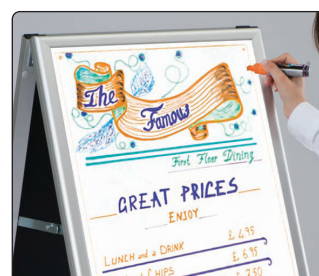

 27 mm aluminum frame with whiteboard. Mounted on 15 x 30 mm aluminum square legs in non-corrosive quality. Can be used outdoors, but recommended for indoor use.

 27 mm Alu-Rahmen mit weisser Tafel. Montiert auf 15 x 30 mm viereckigen Alu-Beinen in rostfreier Qualität. Kann im Aussenbereich eingesetzt werden, wird aber für den Innenbereich empfohlen.

 27 mm aluramme med whiteboard. Monteret på ben i 15 x 30 mm alu-firkanttrør i rustfri kvalitet. Kan bruges udendørs, men anbefales til indendørs brug.

Model	Article	Poster size	Color	Total W x H x D	Package size and weight	Pallet size and quantity
164	2455	60 x 80 cm	Alu-silver with whiteboard	65 x 115 cm	72 x 125 x 8 cm 7,5 kg	80 x 120 x 220 cm 25 pcs.