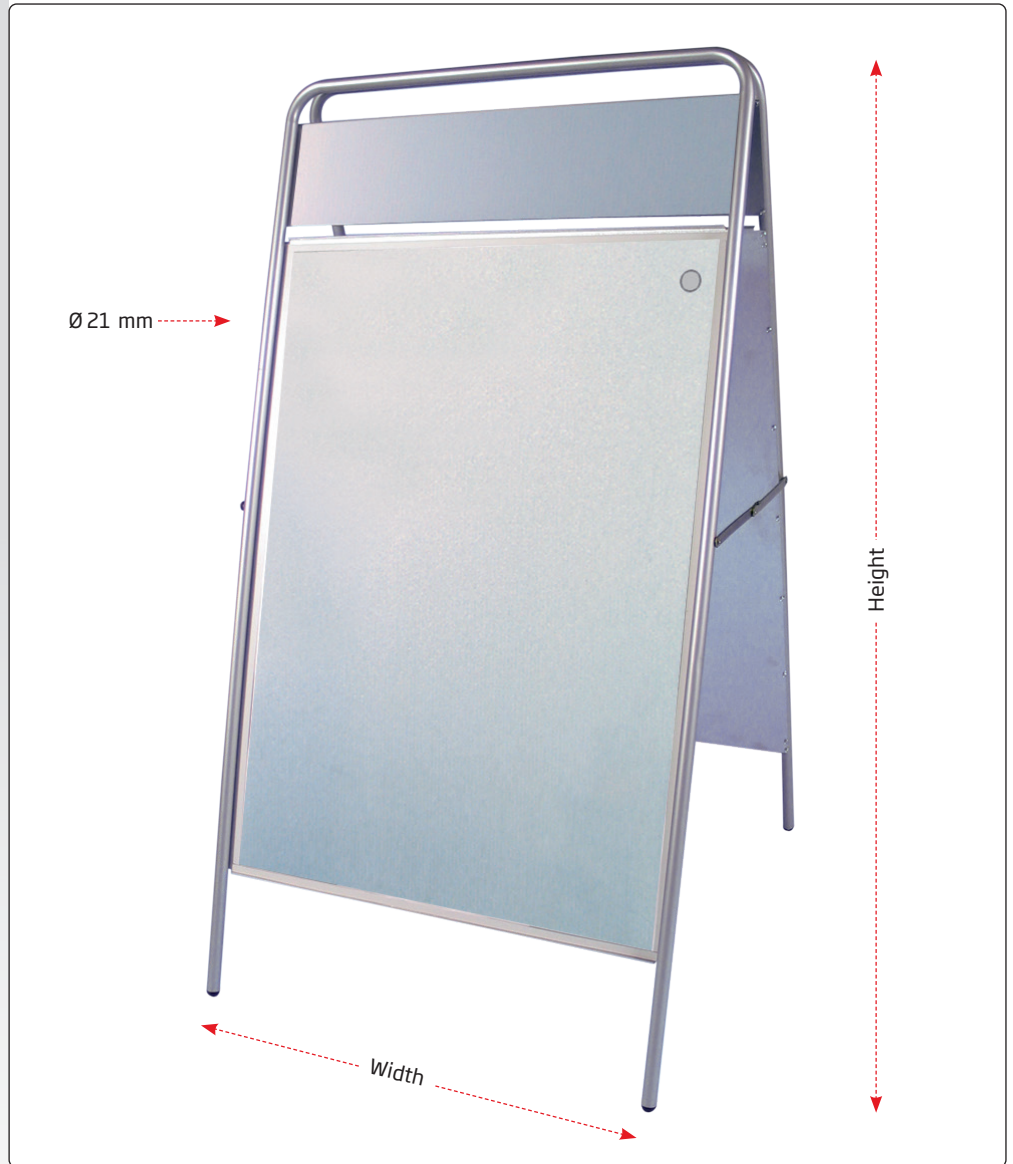

RAL 9003

RAL 3020

RAL 9006

RAL 9005

Produced in 21 mm phosphated and polyester lacquered steel tubes. Non-corrosive alu-zinc back-sheets. Anti-reflex APET front panels with magnetic closure, included.

Strassenständer - 21 mm Stahlrohr, phosphatiert und polyesterlackiert. Rostfreie und unlackierte Alu-Zink Rückplatten. Entspiegelte APET Frontplatten mit Magnet.

Gadeskilt produceret i 21 mm stålør, fosfateret og polyesterlakeret. Med rustfri, ulakerede alu-zink bagplader og antireflex APET frontplader med magnetlukning.

Model	Article	Poster size	Color	Total W x H	Header/logo	Package size and weight	Pallet size and quantity
106	3333	50 x 70 cm	White	58 x 111 cm	53 x 17,5 cm	61 x 131 x 7 cm 10 kg	80 x 120 x 220 cm 25 pcs.
106	3334	50 x 70 cm	Red	58 x 111 cm	53 x 17,5 cm	61 x 131 x 7 cm 10 kg	80 x 120 x 220 cm 25 pcs.
106	3333SI	50 x 70 cm	Silver	58 x 111 cm	53 x 17,5 cm	61 x 131 x 7 cm 10 kg	80 x 120 x 220 cm 25 pcs.
106	3333BL	50 x 70 cm	Black	58 x 111 cm	53 x 17,5 cm	61 x 131 x 7 cm 10 kg	80 x 120 x 220 cm 25 pcs.
106	3335	59,4 x 84,1 cm A1	White	68 x 132 cm	62,5 x 15 cm	71 x 151 x 7 cm 17 kg	80 x 150 x 220 cm 20 pcs.
106	3336	59,4 x 84,1 cm A1	Red	68 x 132 cm	62,5 x 15 cm	71 x 151 x 7 cm 17 kg	80 x 150 x 220 cm 20 pcs.
106	3335BL	59,4 x 84,1 cm A1	Black	68 x 132 cm	62,5 x 15 cm	71 x 151 x 7 cm 17 kg	80 x 150 x 220 cm 20 pcs.
106	3337	70 x 100 cm	White	78 x 145 cm	73 x 15 cm	81 x 172 x 7 cm 20 kg	80 x 150 x 220 cm 20 pcs.
106	3337SI	70 x 100 cm	Silver	78 x 145 cm	73 x 15 cm	81 x 172 x 7 cm 20 kg	80 x 150 x 220 cm 20 pcs.
106	3337BL	70 x 100 cm	Black	78 x 145 cm	73 x 15 cm	81 x 172 x 7 cm 20 kg	80 x 150 x 220 cm 20 pcs.